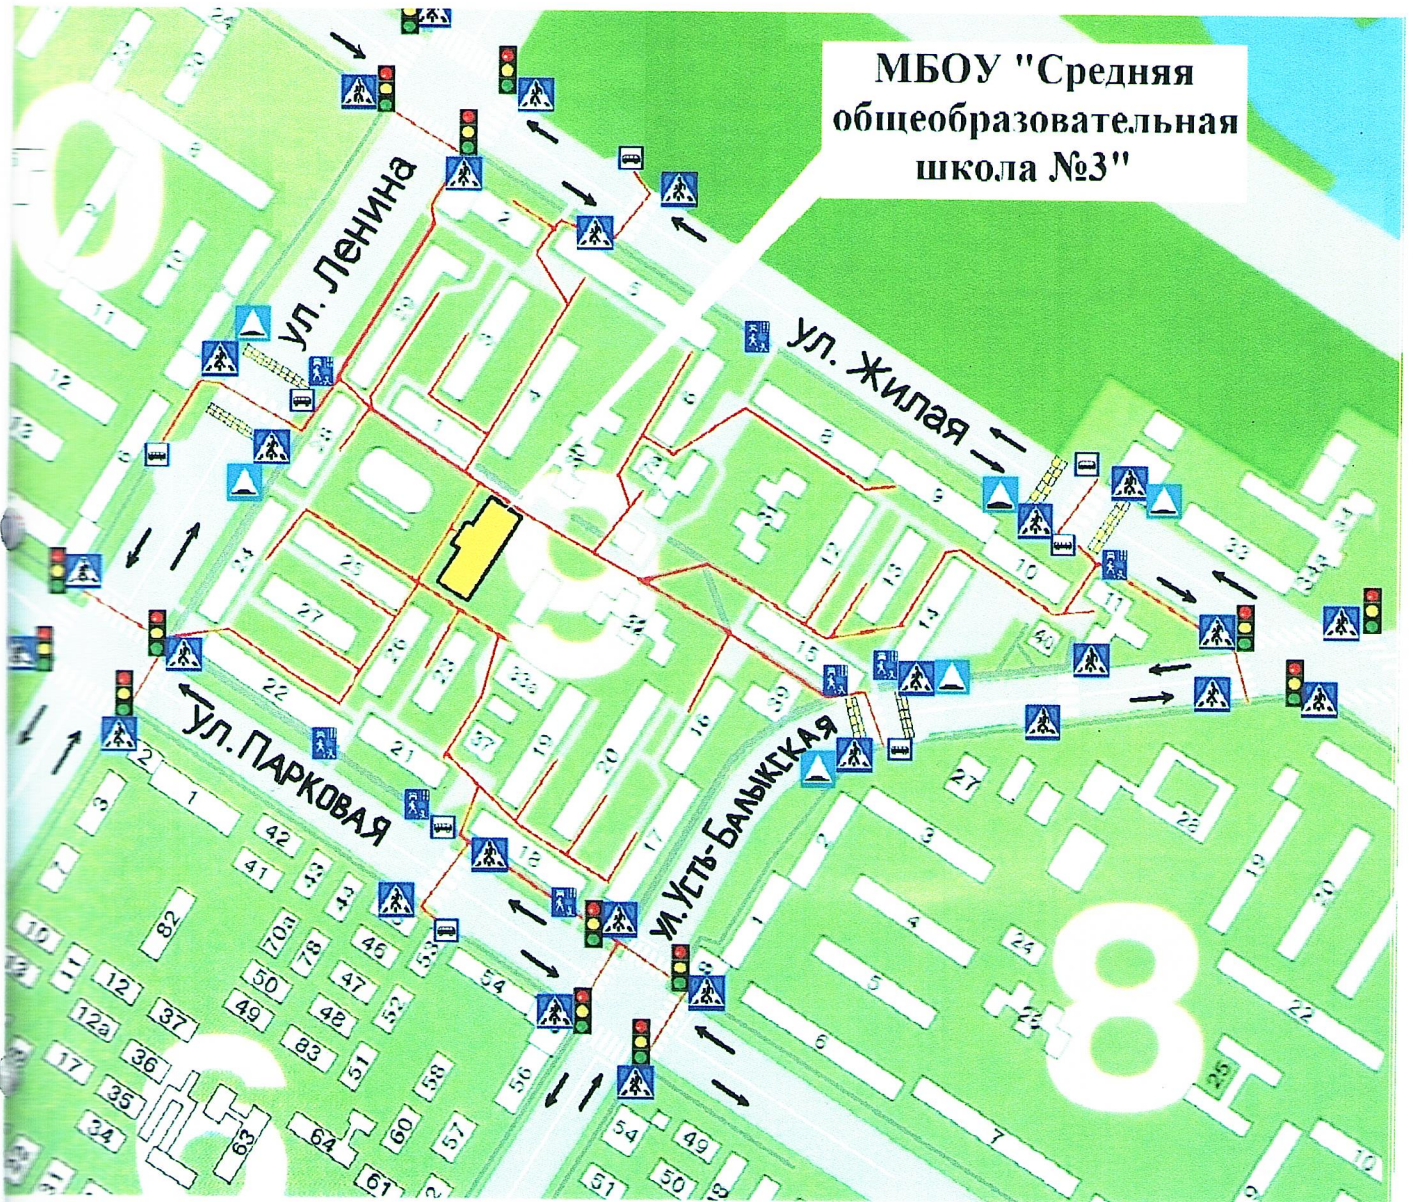

1. Район расположения МБОУ «СОШ № 3 им.А.А.Ивасенко»,
пути движения транспортных средств и обучающихся

- здание МБОУ "Средняя общеобразовательная школа №3"
- проезжая часть
- пешеходная дорожка
- направление движения транспортного потока
- направление движения детей
- искусственная неровность
- жилая застройка

Должностное лицо
Организация движения
отдела ГИБДД ОМВД России
по г. Нефтеюганску

"28" 08 2024