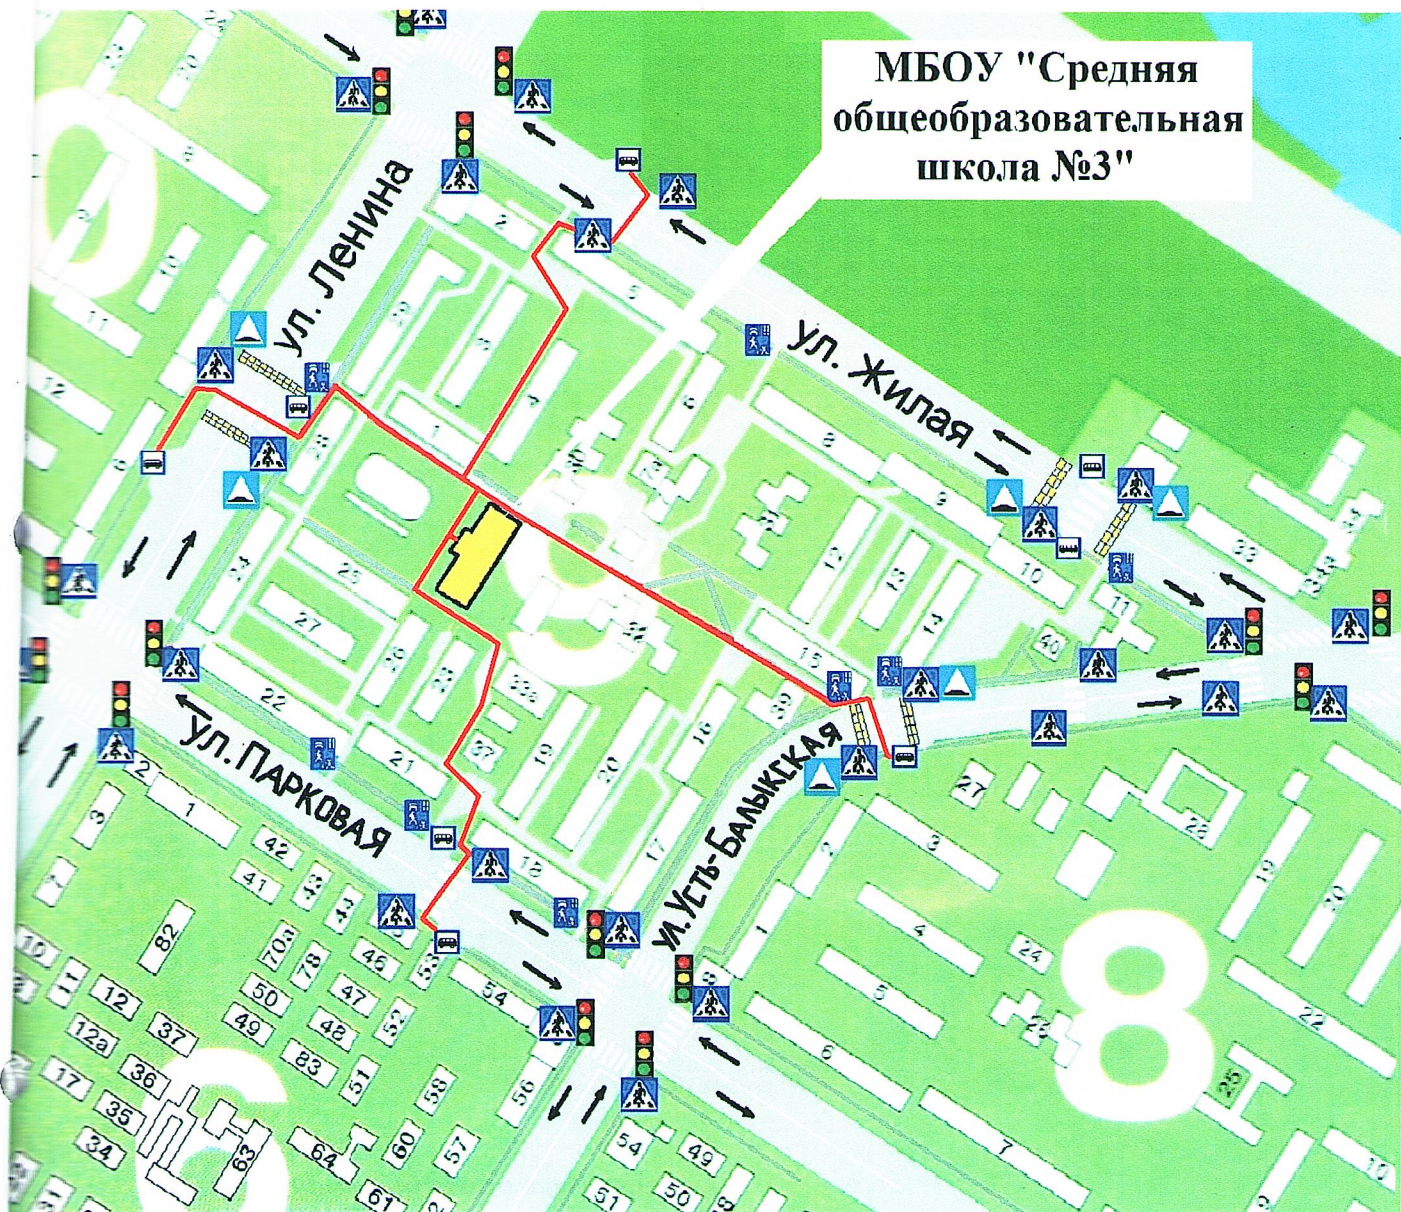

2. Схема маршрутов движения обучающихся
от остановок общественного транспорта

МБОУ "Средняя
общеобразовательная
школа №3"

- здание МБОУ "Средняя общеобразовательная школа №3"
- проезжая часть
- пешеходная дорожка
- направление движения транспортного потока
- направление движения детей от остановок общественного транспорта
- искусственная неровность
- жилая застройка

«ВЕРСИОНЕТ»
Дорожная инспекция
и организация движения
отдела ГИБДД ОМВД УМВД
по г. Нефтеюганск
"28" 08 2024