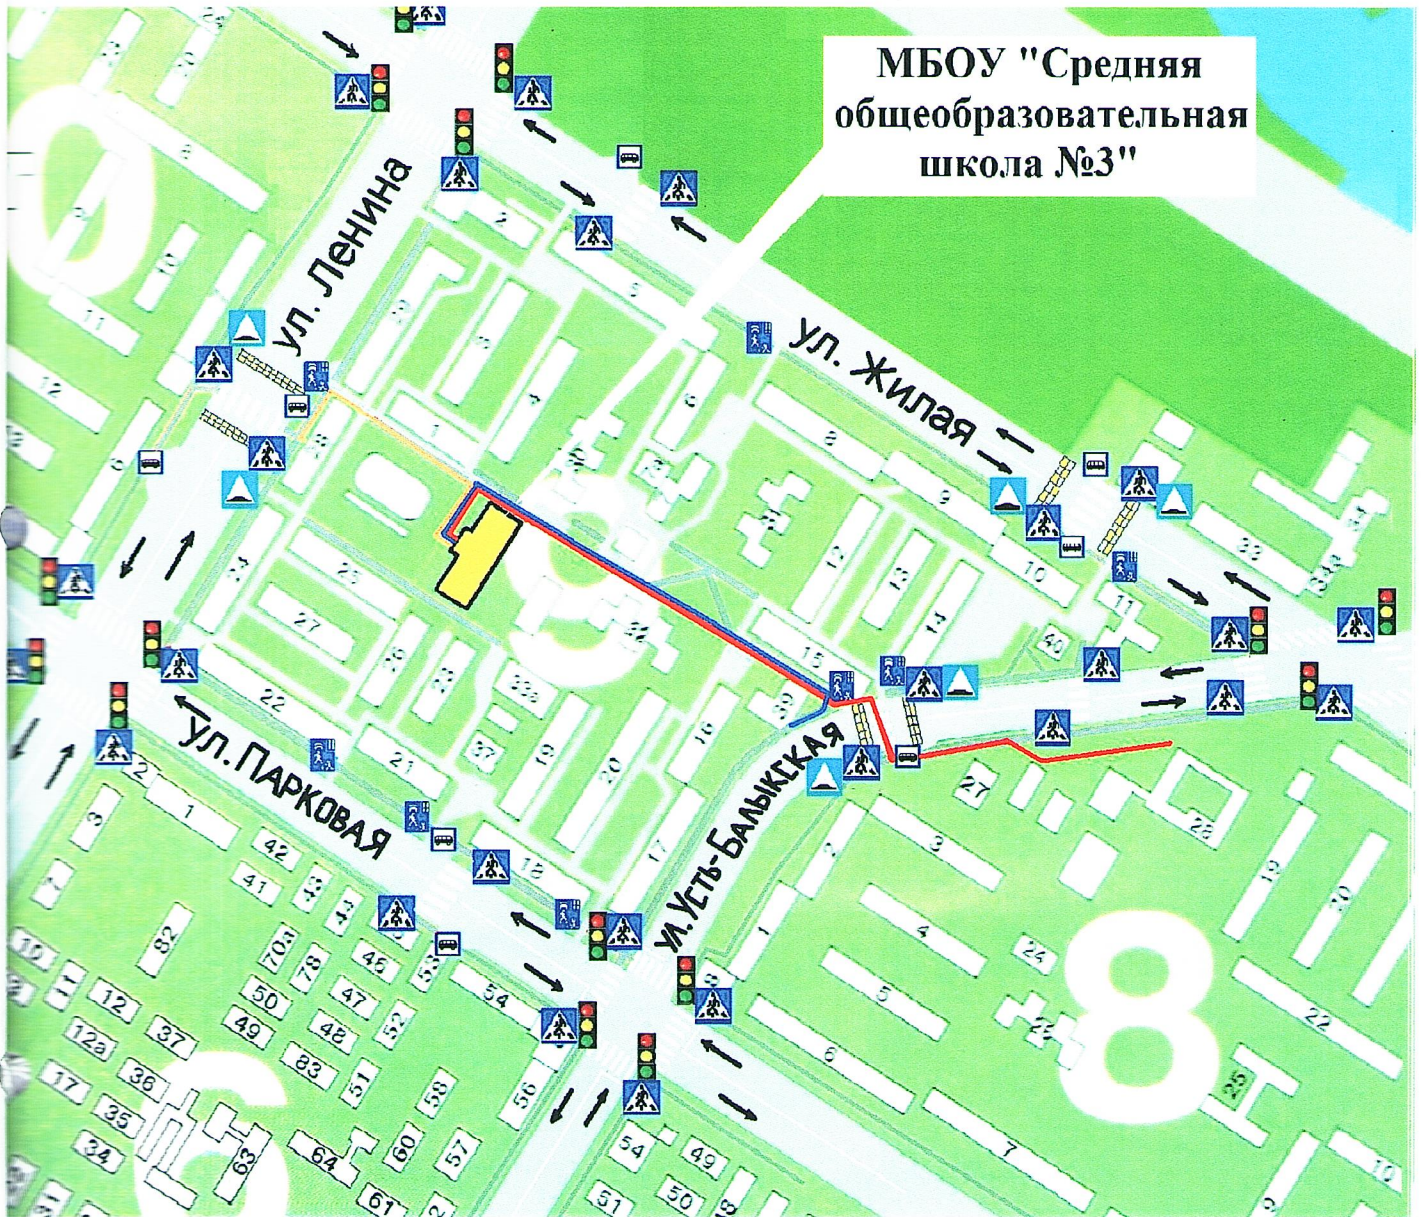

4. Схема маршрутов движения организованных групп обучающихся

МБОУ "Средняя общеобразовательная школа №3"

- здание МБОУ "Средняя общеобразовательная школа №3"
- проезжая часть
- пешеходная дорожка
- направление движения транспортного потока
- искусственная неровность
- маршрут движения в автогородок на базе МБОУ ДОД "ЦДОД"
- маршрут движения в музей реки Обь
- маршрут движения в театр кукол "Волшебная флейта"

Дорожная инспекция и
организация движения
отдела ГИБДД ОМВД России
по г. Нефтеюганску

"28" 08 2024